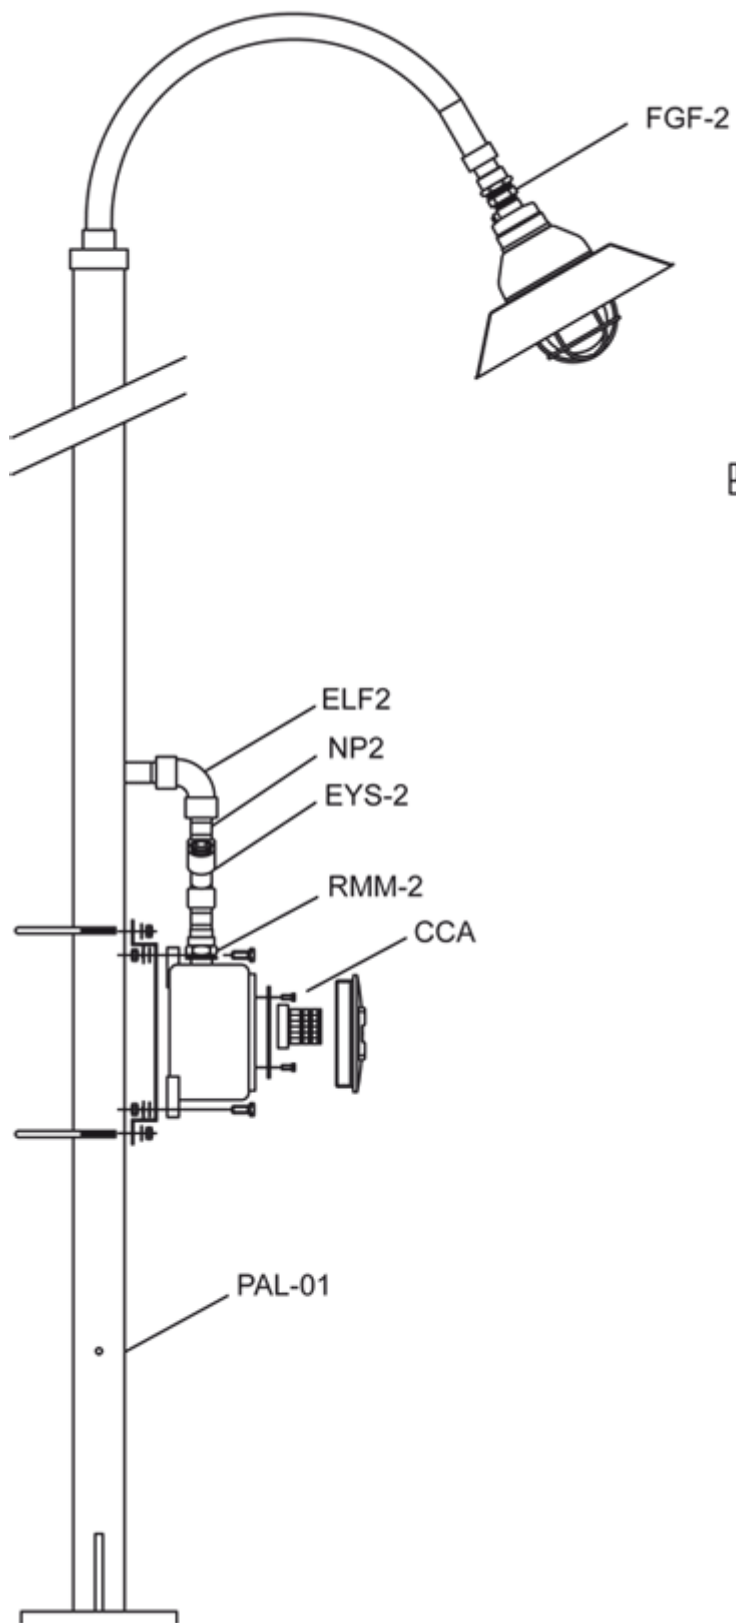

	заказу)		12Вт	LAMPLED12W
	Лампы смешанного света прямого включения (по заказу)	E27	100Вт	LAMP100WHWL
		E27	160Вт	LAMP160WHWL
		E40	250Вт	LAMP250WHWL
		E40	500Вт	LAMP500WHWL
	Энергосберегающая лампа с U-образным типом колбы (по заказу)	E27	20Вт	LAMP-PL20W
			23Вт	LAMP-PL23W
	Кожух оповещатель (по заказу)	Материалы: Полимерная пленка, плексиглас, алюминиевая рама.		G-0513
	Кабельный ввод	Рекомендуемые кабельные вводы: <u>FEC2</u> , <u>FECA2</u> Коды и характеристики вводов см. в разделе " <u>Кабельные вводы</u> " (заказывается отдельно)		

**ДЕТАЛЕЙ**

- крепежные детали
- из нержавеющей стали

**СВЕТИЛЬНИКА**

- детали патроны
- стали колпак

## Виды крепления

**ПРИМЕР МОНТАЖА СВЕТИЛЬНИКА СО СВЕТОНАПРАВЛЯЮЩИМ ФАРТУКОМ /O**

Пример крепления на мачте

Пример крепления на потолке

Пример крепления на стене