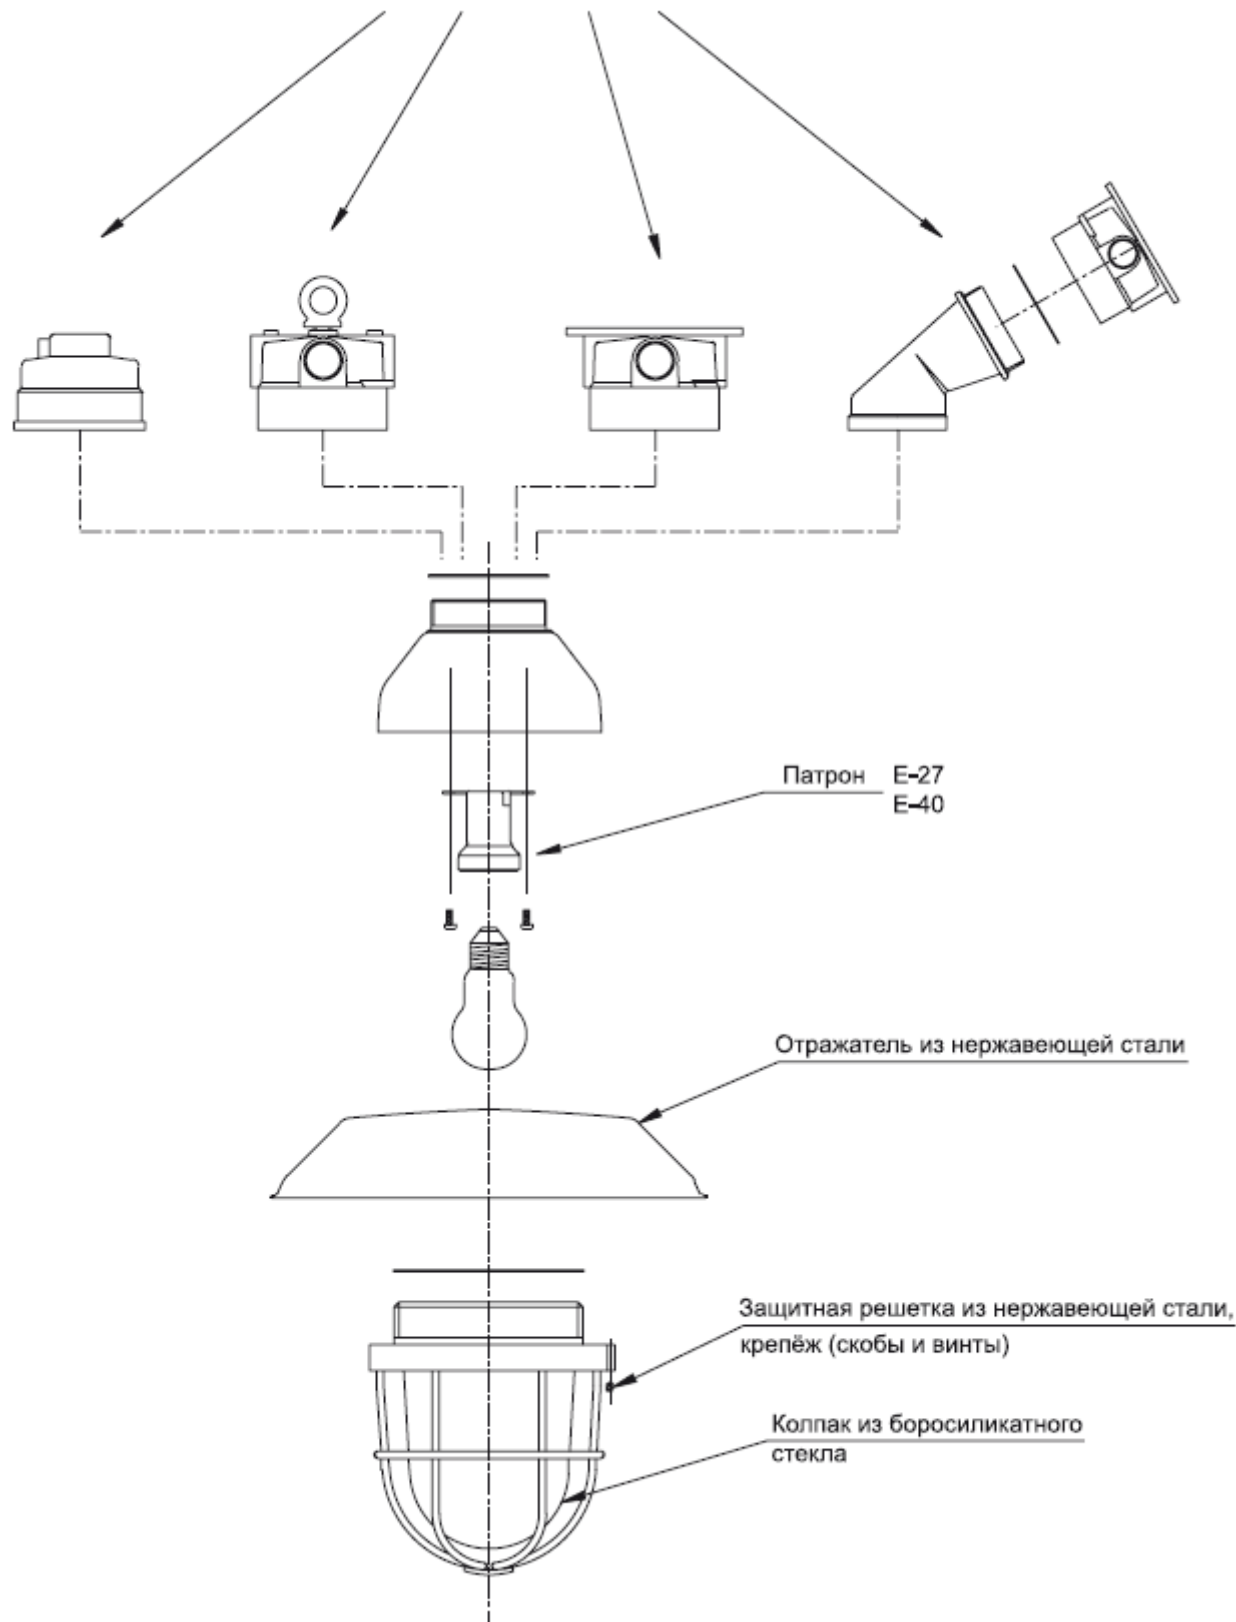

Виды крепления

ПРИМЕР МОНТАЖА СВЕТИЛЬНИКА СО СВЕТОНАПРАВЛЯЮЩИМ ФАРТУКОМ /O